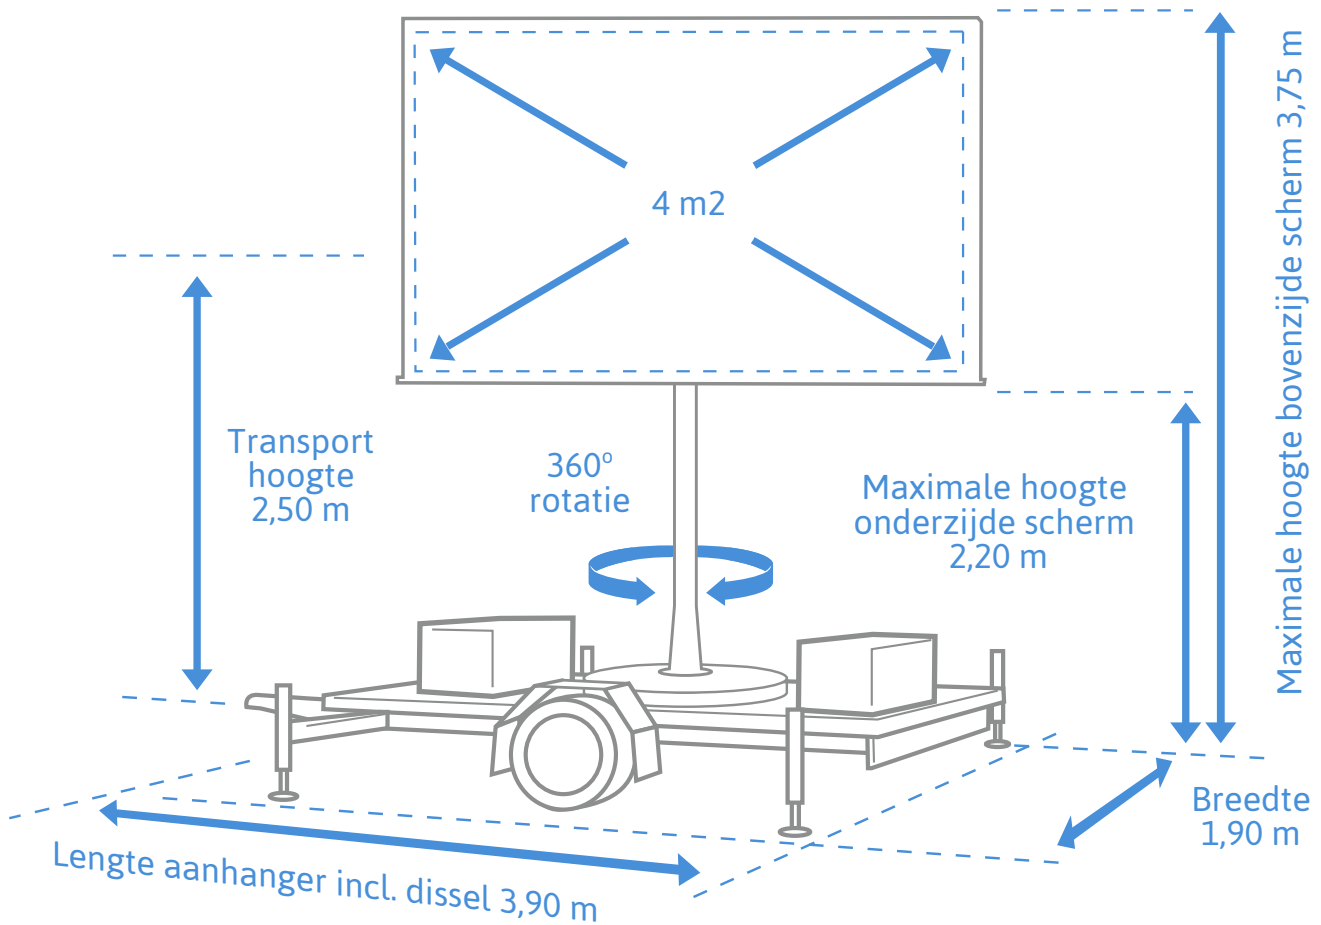

LED M4-HD

SCHERM

Grootte:	4 m ²
Pid maat:	3.9mm
Stroomvoorziening:	5 polig 16amp of 230V
Max. hoogte:	3,75 meter

AANHANGER

Lengte:	3,90 m1
Breedte:	1,90 m1 (ongestempeld) 1,90 m1 (gestempeld)

OPTIONEEL

Geluid:	tot 6x 800 Watt
Apparatuur:	Laptops en/of tablets
Live beeld bekabeld:	Via videocamera / regiewagen e.d.
Live beeld draadloos:	via drone, WiFi
Evenement software:	Speciaal afgestemde uitslag software met reclame mogelijkheden
Content bewerking:	

360 graden rotatie

Scherm separaat te gebruiken

Breedbeeld

High brightness

kijkhoek 130 graden

verplaatsbaar

Outdoor weatherproof

High contrast