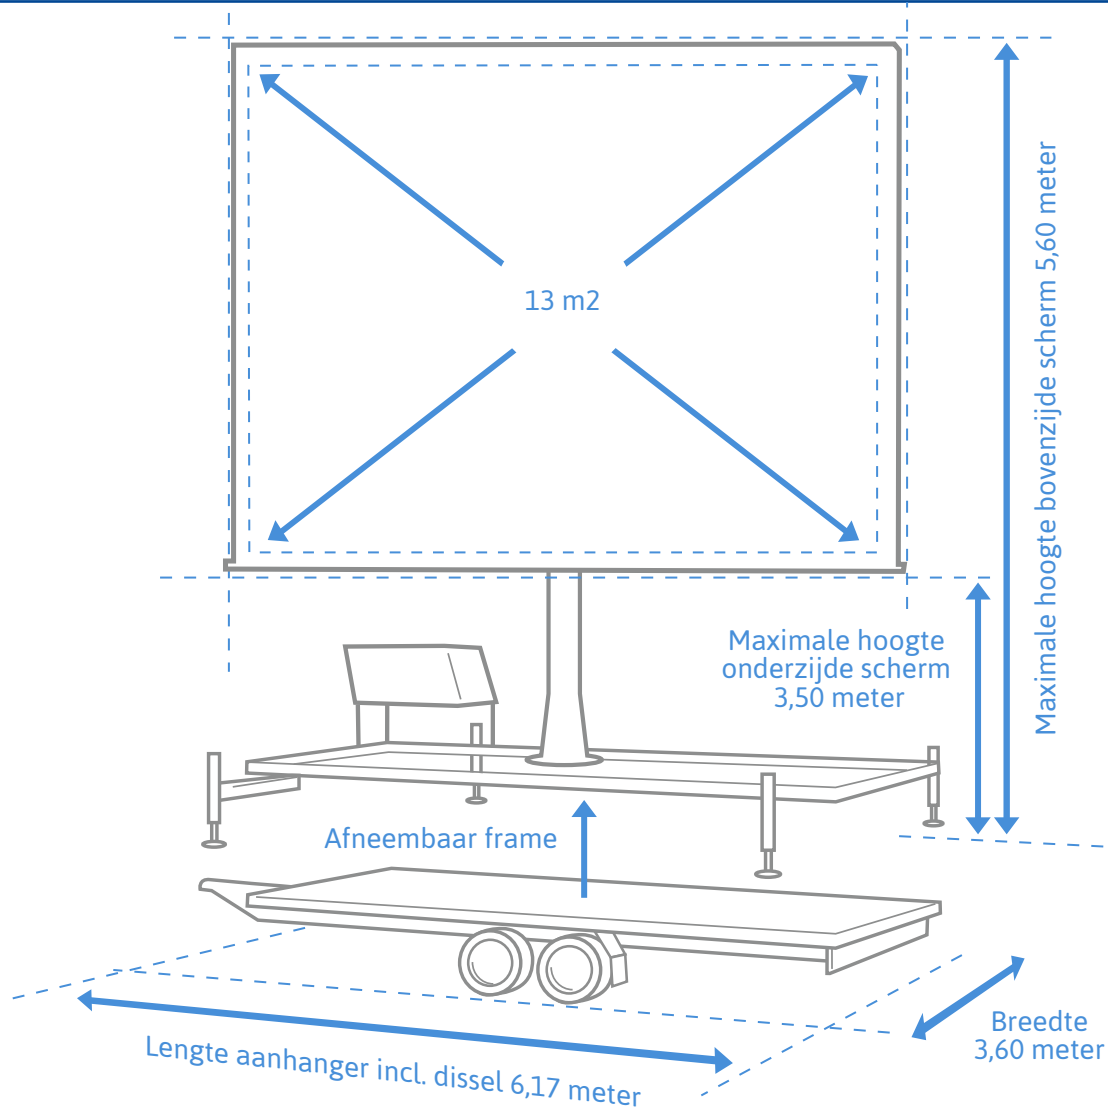

LED MA13

SCHERM

Grootte:	13m ²
Pid maat:	16mm-DIP
Stroomvoorziening:	5-polige 32-amp aansluiting
Max. hoogte:	5,60 meter

High brightnes

Scherm separaat
te gebruiken

kijkhoek
130 graden

Outdoor
weatherproof

verplaatsbaar

AANHANGER

Lengte:	6,17 m ¹
Breedte:	2,20 m ¹ (ongestempeld) 3,60 m ¹ (gestempeld)
Bediening:	Handmatig heffend, aparte service ruimte, afzetbaar frame

OPTIONEEL

Geluid:	tot 6x 800 Watt
Apparatuur:	Laptops en/of tablets
Live beeld bekabeld:	Via videocamera / regiewagen e.d.
Live beeld draadloos:	via drone, WiFi
Evenement software:	Speciaal afgestemde uitslag software met reclame mogelijkheden
Content bewerking:	