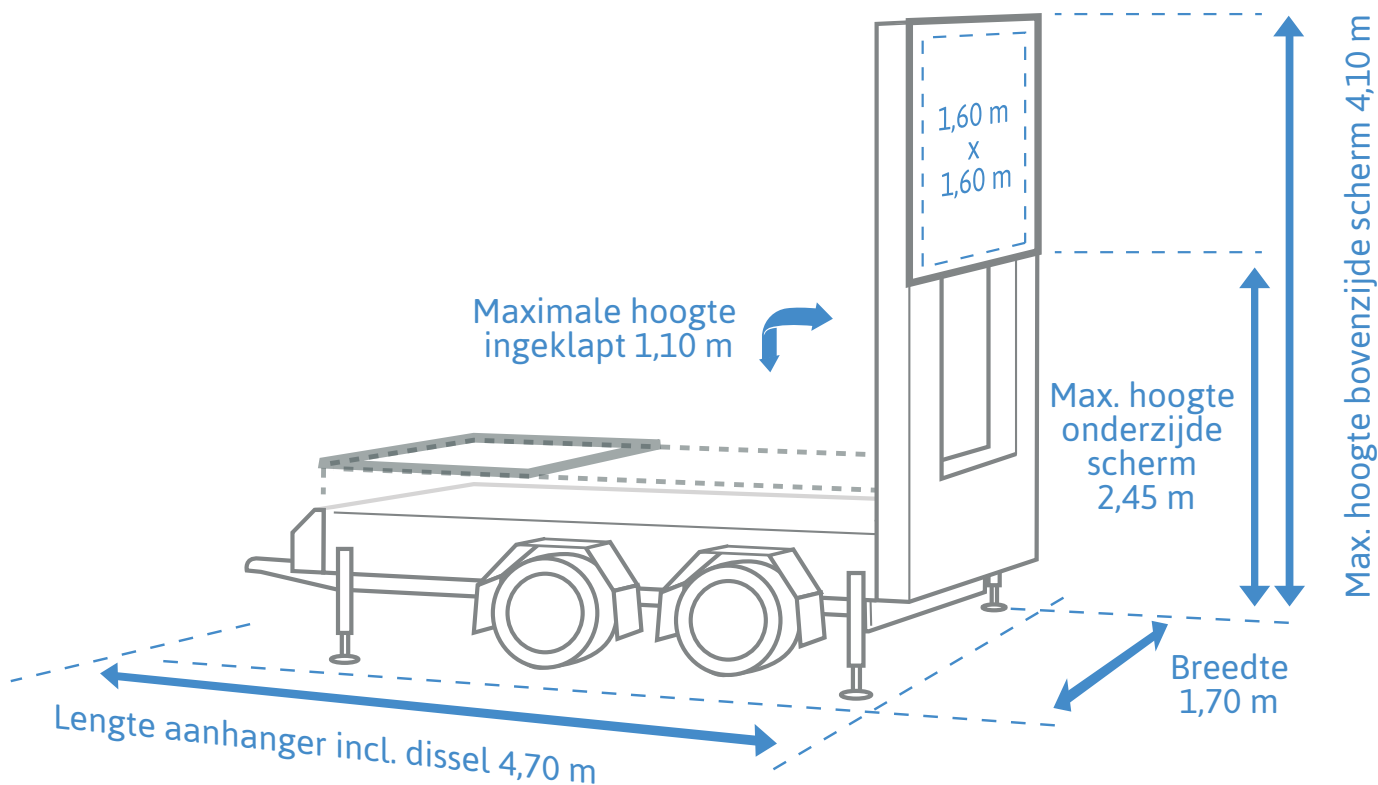

SOLAR HYBRID FULL-COLOR TEKSTKAR

kijkhoek
130 graden

Verplaatsbaar

Inklapbaar

Outdoor
weatherproof

Zonne energie

High brightness

High contrast

SCHERM

Grootte:	2,56 m ²
Resolutie:	80x80 pixels
Stroomvoorziening:	Accupakket, opgeladen door zonnepanelen. Noodaggregaat, gaat automatisch aan bij te laag accu-niveau
Extra inbegrepen:	Beheerplatform en 4G verbinding voor het aanpassen van tekst en symbolen
Max. hoogte:	4,10 meter

AANHANGER

Lengte:	4.70 m1
Breedte:	1.70 m1 (ongestempeld) 1.70 m1 (gestempeld)

Nieuweweg 8
4205 NJ Gorinchem
T 0183 - 21 60 12
E info@abcscherm.nl

www.abcscherm.nl